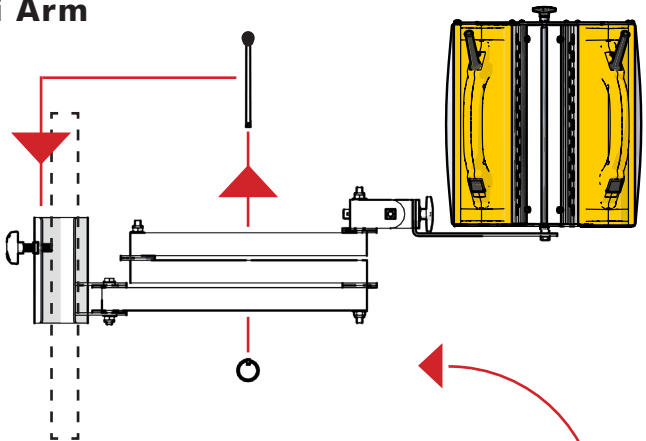

## Speedheater Flexi Arm Assembly instruction

# Speedheater Flexi Arm User guide

Arbetsordning / Working arrangements.

Vid montering med fristående rör,  
använd medföljande väggfästen.  
*When mounting with free-standing pipes,  
use the included wall brackets.*