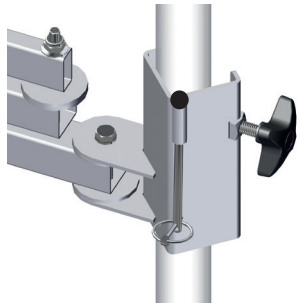

## Speedheater Flexi Arm Assembly instruction

# Speedheater Flexi Arm User guide

Arbetsordning / Working arrangements.

Vid montering med fristående rör,  
använd medföljande väggfästen.  
*When mounting with free-standing pipes,  
use the included wall brackets.*