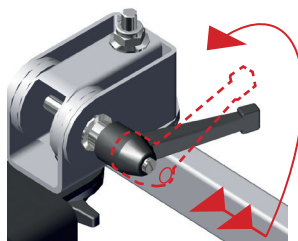

## Speedheater Flexi Arm Assembly instruction

# Speedheater Flexi Arm User guide

Arbetsordning / Working arrangements.

Vid montering med fristående rör,  
använd medföljande väggfästen.  
*When mounting with free-standing pipes,  
use the included wall brackets.*