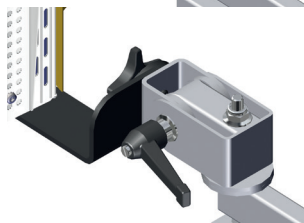

## Speedheater Flexi Arm Assembly instruction

# Speedheater Flexi Arm User guide

Arbetsordning / Working arrangements.

Vid montering med fristående rör,  
använd medföljande väggfästen.  
*When mounting with free-standing pipes,  
use the included wall brackets.*