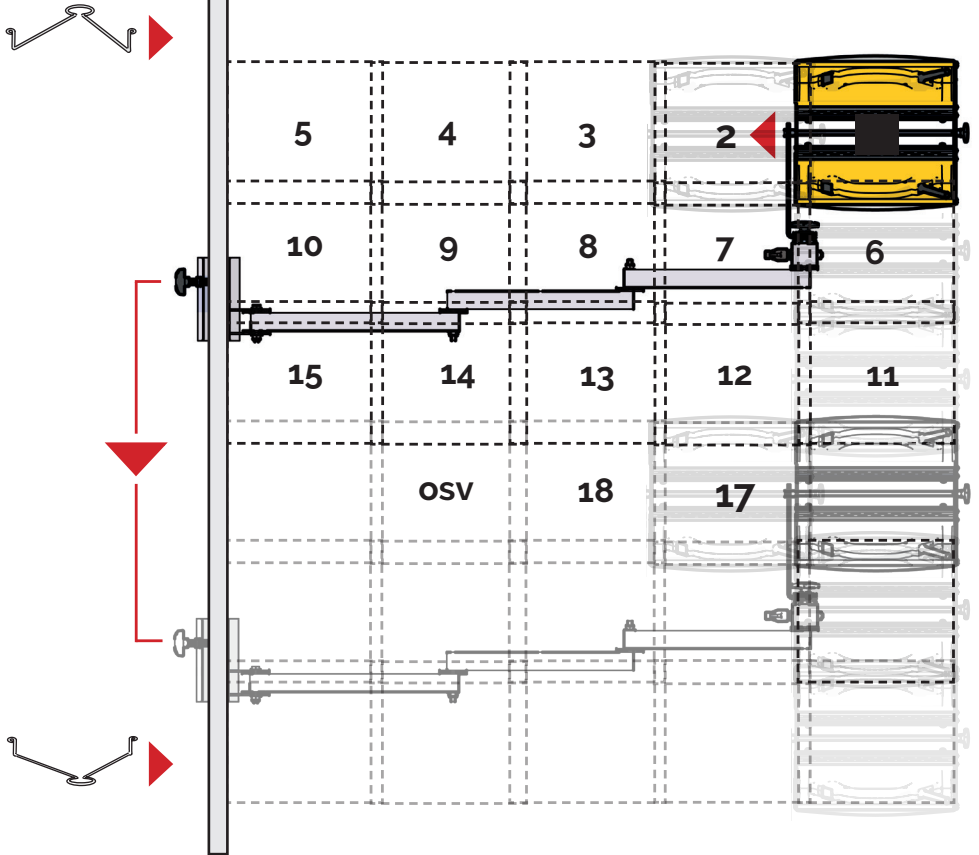

## Speedheater Flexi Arm Assembly instruction

# Speedheater Flexi Arm User guide

Arbetsordning / Working arrangements.

Vid montering med fristående rör,  
använd medföljande väggfästen.  
*When mounting with free-standing pipes,  
use the included wall brackets.*