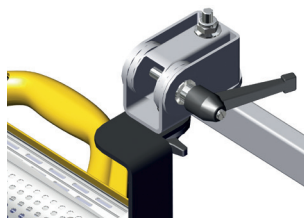

## Speedheater Flexi Arm Assembly instruction

# Speedheater Flexi Arm User guide

Arbetsordning / Working arrangements.

Vid montering med fristående rör,  
använd medföljande väggfästen.  
*When mounting with free-standing pipes,  
use the included wall brackets.*