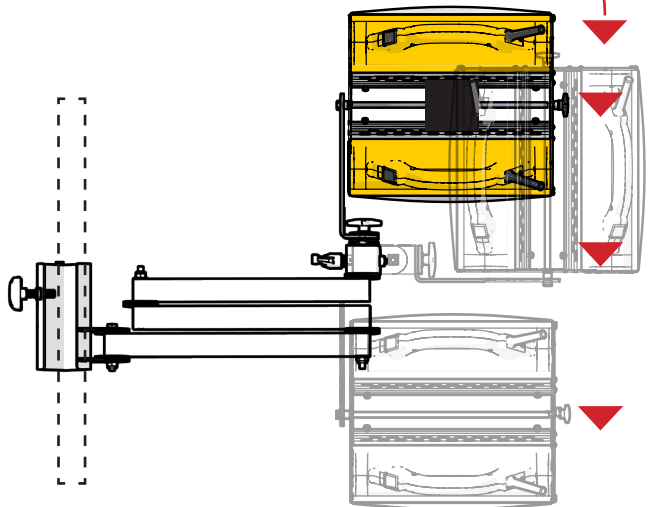

## Speedheater Flexi Arm Assembly instruction

# Speedheater Flexi Arm User guide

Arbetsordning / Working arrangements.

Vid montering med fristående rör,  
använd medföljande väggfästen.  
*When mounting with free-standing pipes,  
use the included wall brackets.*