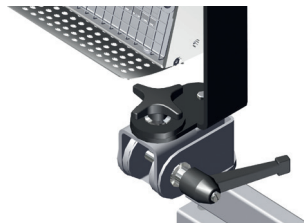

## Speedheater Flexi Arm Assembly instruction

# Speedheater Flexi Arm User guide

Arbetsordning / Working arrangements.

Vid montering med fristående rör,  
använd medföljande väggfästen.  
*When mounting with free-standing pipes,  
use the included wall brackets.*