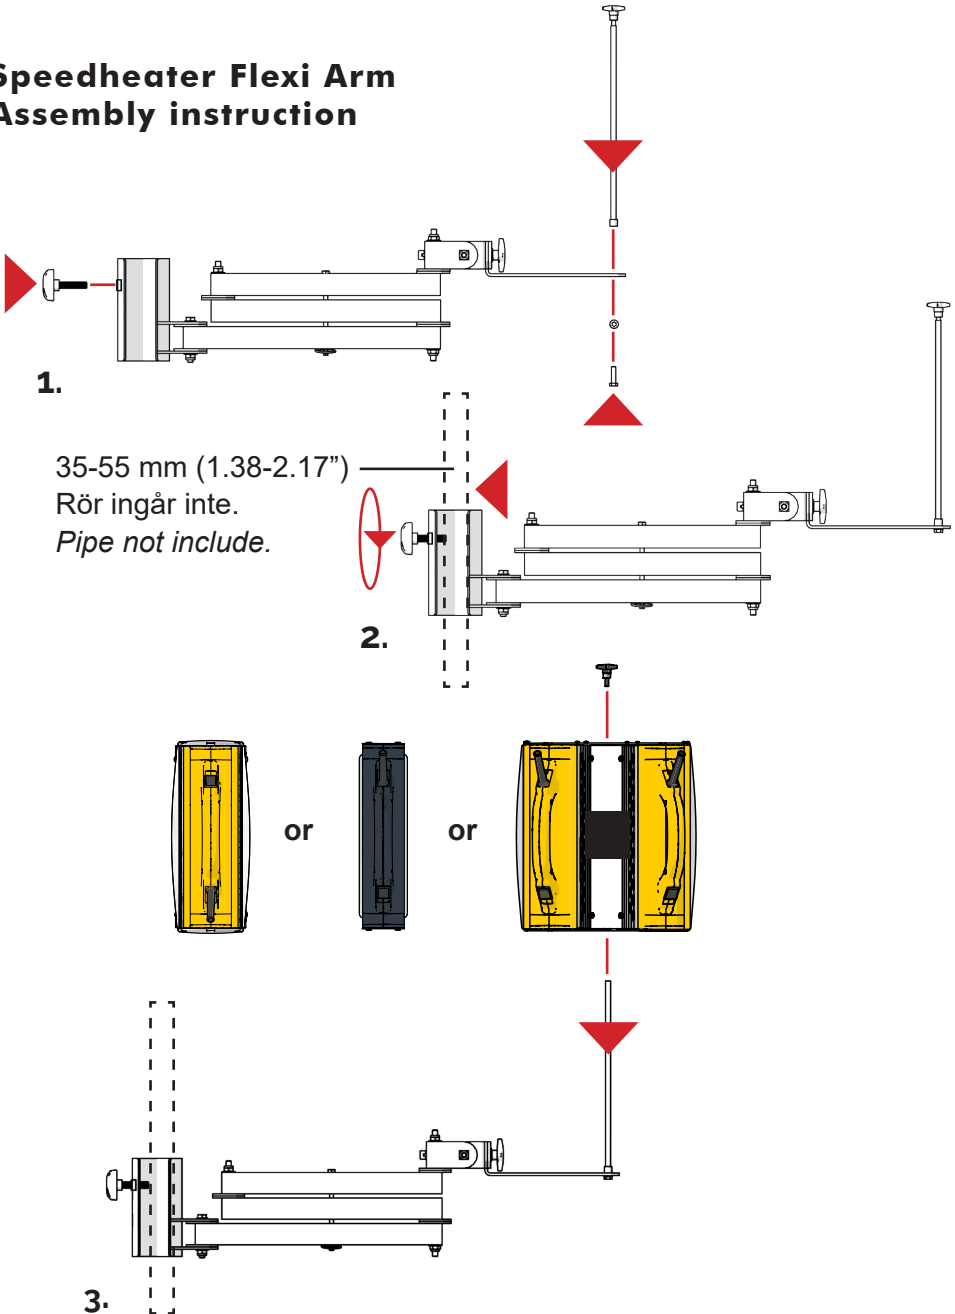

## Speedheater Flexi Arm Assembly instruction

# Speedheater Flexi Arm User guide

Arbetsordning / Working arrangements.

Vid montering med fristående rör,  
använd medföljande väggfästen.  
*When mounting with free-standing pipes,  
use the included wall brackets.*